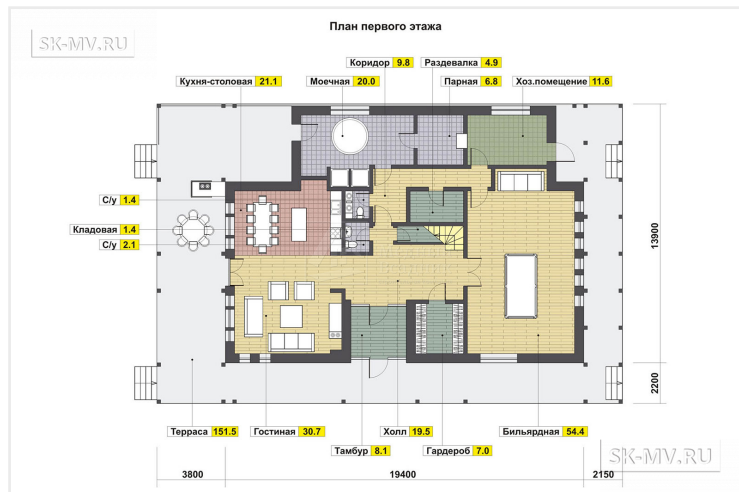

Страница проекта: <https://sk-mv.ru/projects/detail/proekt-myslyatino/>

Проект "Мыслятино"

425,45 кв/м

6 997 168 Р

фахверк

Планировочные решения

ПЛАН ПЕРВОГО ЭТАЖА

ПЛАН ВТОРОГО ЭТАЖА

Площади, кв.м.

Дополнительные опции

S дома	425,45
S первого этажа	198,9
S второго этажа	181,2
S террасы	151,5
S сауны	42,9
S бильярдной	54,4

Количество спален	4
Количество с/у	5

Балкон	✓
Зал для тенниса / Бильярдная	✓
Мансардный этаж	✓
Мастер-спальня	✓
Окно в ванной	✓
Сауна	✓
Терраса	✓