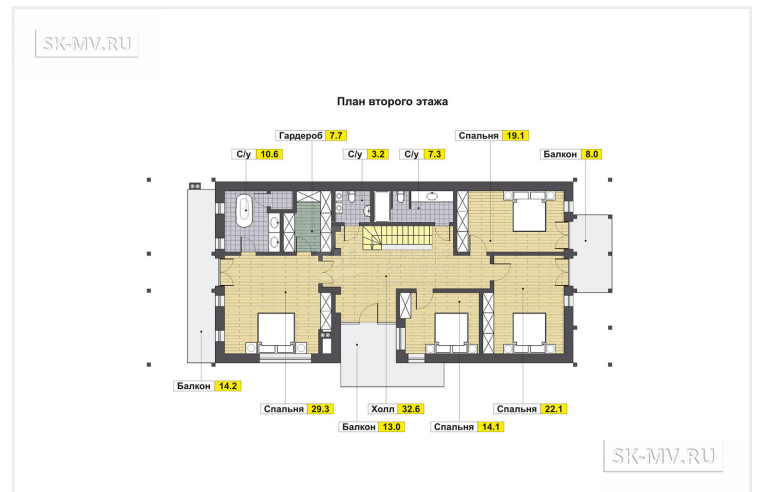

Страница проекта: <https://sk-mv.ru/projects/detail/proekt-myslyatino/>

Проект "Мыслятино"

425,45 кв/м

6 997 168 Р

фахверк

Планировочные решения

ПЛАН ПЕРВОГО ЭТАЖА

ПЛАН ВТОРОГО ЭТАЖА

Площади, кв.м.

Дополнительные опции

S дома	425,45
S первого этажа	198,9
S второго этажа	181,2
S террасы	151,5
S сауны	42,9
S бильярдной	54,4

Количество спален	4
Количество с/у	5

Балкон	✓
Зал для тенниса / Бильярдная	✓
Мансардный этаж	✓
Мастер-спальня	✓
Окно в ванной	✓
Сауна	✓
Терраса	✓