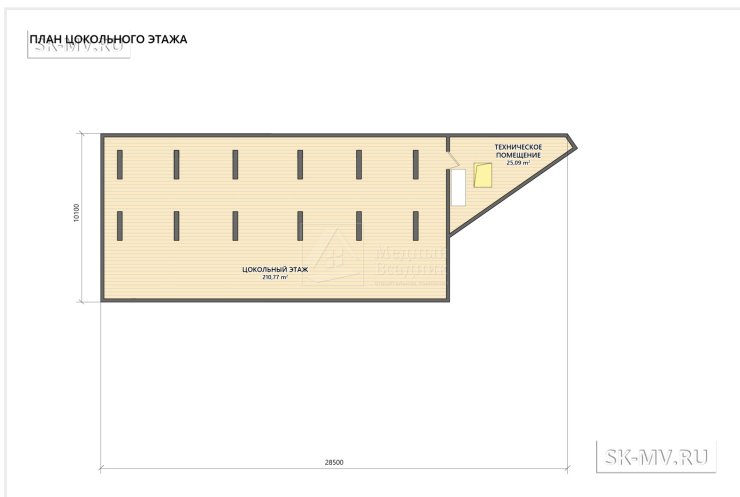

Страница проекта: <https://sk-mv.ru/projects/detail/proekt-kotelniki/>

Проект "SPA в Котельниках"

566 кв/м

фахверк

Планировочные решения

Площади, кв.м.

S дома	566
S спа-зоны	244,6
S террасы	58
Кол-во спален	2
Кол-во с/у	3

Внутренние стены выполняются из сухой строганной доски сечением 45x145 мм с заполнением минераловатным утеплителем 150 мм.

Стропильная система выполнена из сухой строганной доски заводского изготовления сечением 45x195мм с применением балок из клееного бруса или бруса LVL с утеплением базальтовым утеплителем 250 мм.