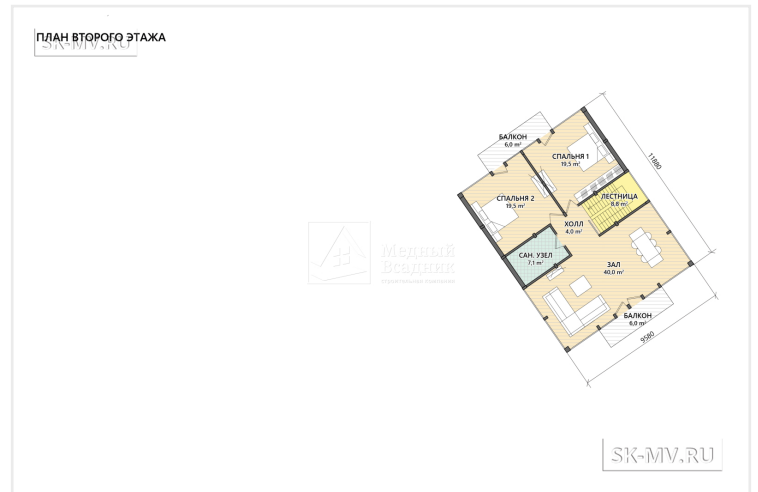

Страница проекта: <https://sk-mv.ru/projects/detail/proekt-kotelniki/>

Проект "SPA в Котельниках"

566 кв/м

фахверк

Планировочные решения

Площади, кв.м.

S дома	566
S спа-зоны	244,6
S террасы	58
Кол-во спален	2
Кол-во с/у	3