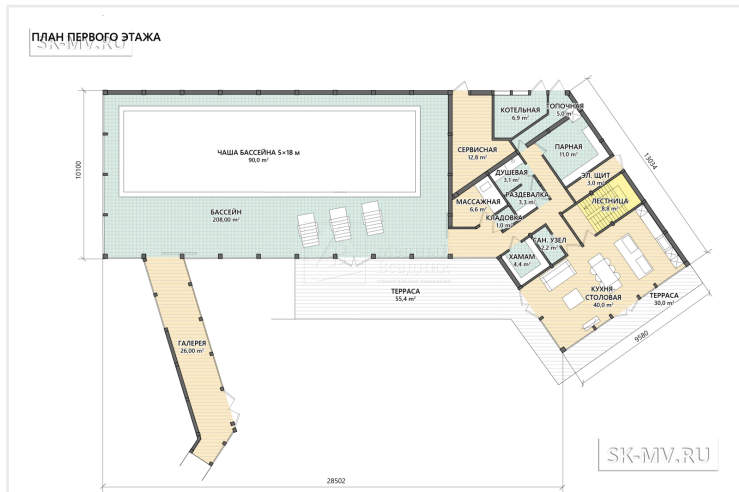

Страница проекта: <https://sk-mv.ru/projects/detail/proekt-kotelniki/>

Проект "SPA в Котельниках"

566 кв/м

фахверк

Планировочные решения

Площади, кв.м.

S дома	566
S спа-зоны	244,6
S террасы	58
Кол-во спален	2
Кол-во с/у	3

Дополнительные опции

Раздвижные окна террас и веранд	✓
Балкон	✓
Бассейн	✓
Кладовая	✓
Мансардный этаж	✓
Окно в ванной	✓
Сауна	✓
СПА зона	✓
Терраса	✓
Цокольный этаж	✓

Фасады

SK-MV.RU

SK-MV.RU

SK-MV.RU

SK-MV.RU

Внутренние стены выполняются из сухой строганной доски сечением 45x145 мм с заполнением минераловатным утеплителем 150 мм.

Стропильная система выполнена из сухой строганной доски заводского изготовления сечением 45x195мм с применением балок из клееного бруса или бруса LVL с утеплением базальтовым утеплителем 250 мм.